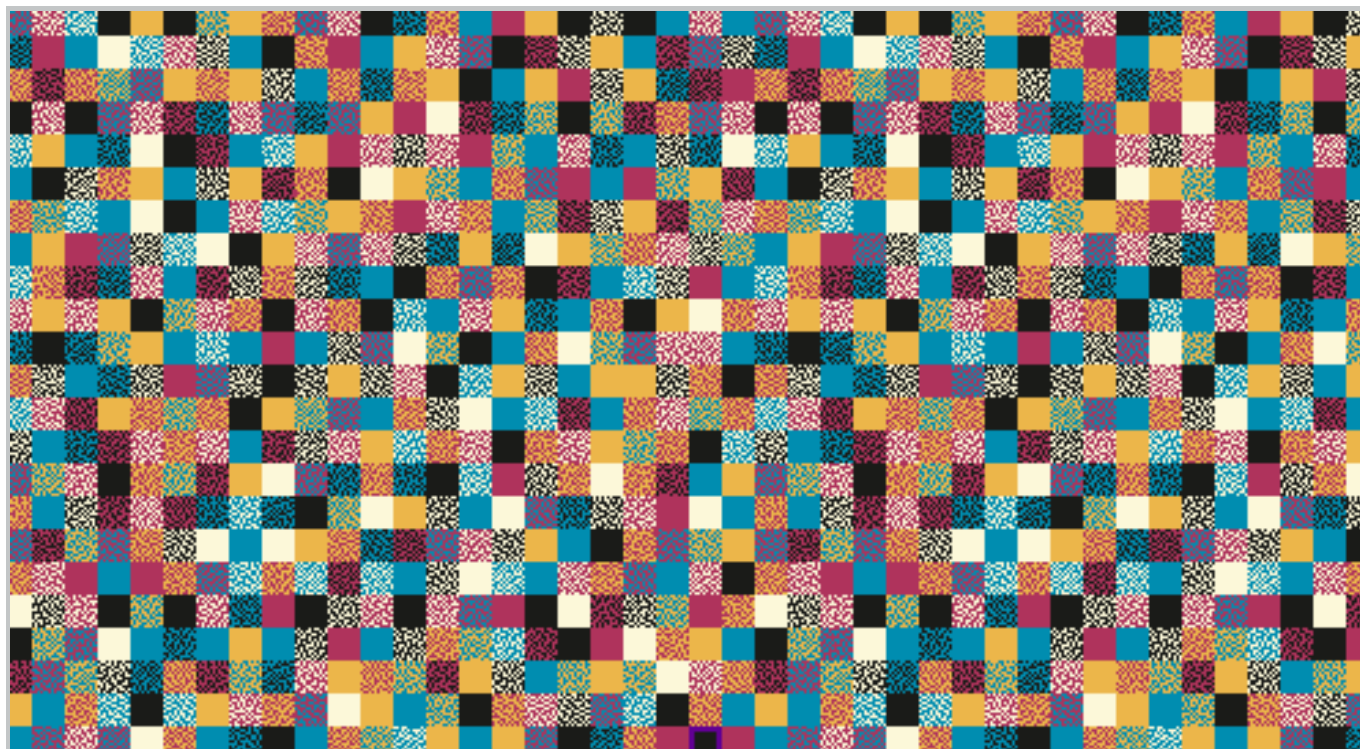

161089-8177-C-16
100 x 100 cm

161090-8177-D-16
100 x 100 cm